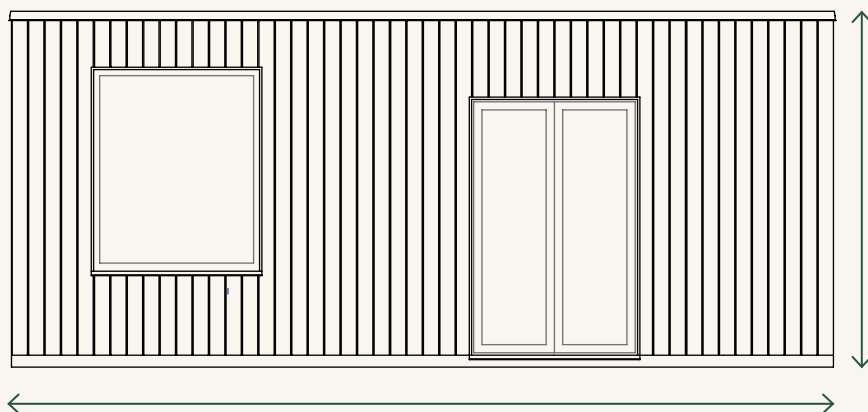

CARACTÉRISTIQUES TECHNIQUES

surface habitable

16 m²

hauteurs

270 cm

largeur

255 cm

longueur

660 cm

menuiseries

5

ouvrants

3

LA TINY DESK

CARACTÉRISTIQUES TECHNIQUES

remorque

- 6.6x2.55m
- Double essieux (2x1.8t)
- 4 béquilles renforcées (4x1,3t)
- Antivol
- Roue de secours

structure

- Type maison ossature bois (MOB) 45x95mm
- Isolation murs: laine de bois 80mm
- Isolation plafond et plancher: laine de bois 120mm
- Doublage intérieur CP peuplier 10mm
- Toiture tôle plié façon joint debout
- Pare vapeur
- Pare pluie

menuiseries

- Fenêtres et portes fenêtres en bois. RAL en fonction du bardage et de la toiture.
- Double vitrage 4/16/4mm
- Stores opacifiant sur mesures sur toutes les ouvertures

bardage

- Sapin du nord couleur ardoise de chez Ligne Alpe en pose vertical ou horizontale