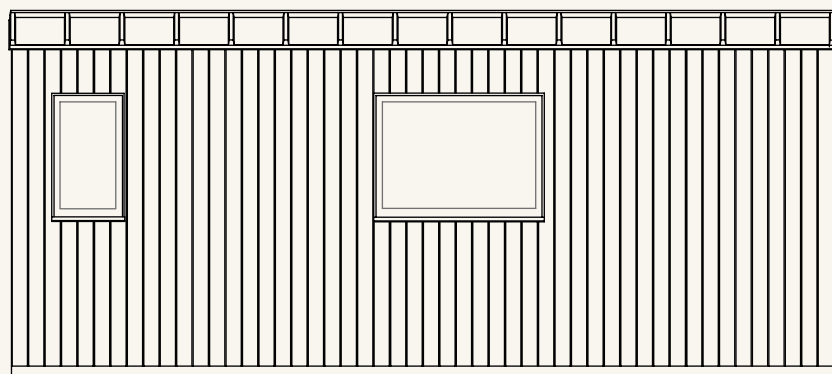

CARACTÉRISTIQUES TECHNIQUES

surface habitable

16 m²

hauteurs

270 cm

largeur

255 cm

longueur

660 cm

menuiseries

5

ouvrants

3

LA TINY DESK

CARACTÉRISTIQUES TECHNIQUES

remorque

- 6.6x2.55m
- Double essieux (2x1.8t)
- 4 béquilles renforcées (4x1,3t)
- Antivol
- Roue de secours

structure

- Type maison ossature bois (MOB) 45x95mm
- Isolation murs: laine de bois 80mm
- Isolation plafond et plancher: laine de bois 120mm
- Doublage intérieur CP peuplier 10mm
- Toiture tôle plié façon joint debout
- Pare vapeur
- Pare pluie