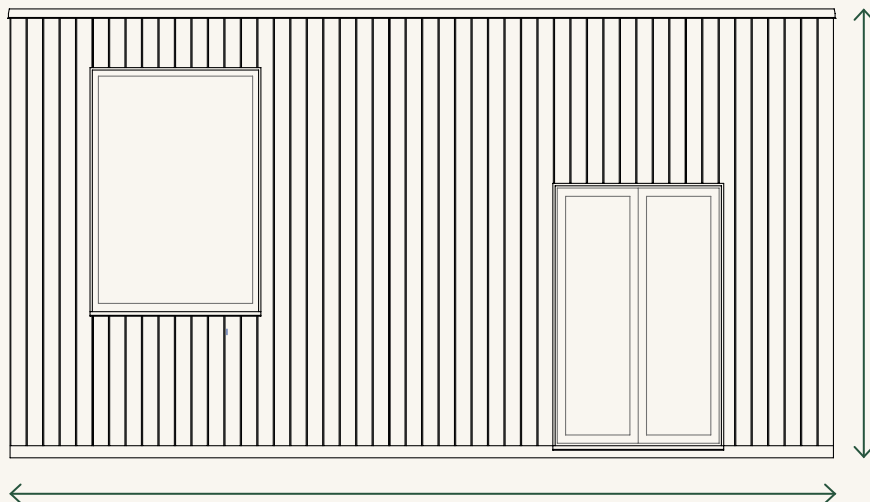

CARACTÉRISTIQUES TECHNIQUES

surface habitable

20 m²

hauteurs

420 m²

largeur

255 cm

longueur

660 cm

menuiseries

7

ouvrants

4

LA TINY HOME

CARACTÉRISTIQUES TECHNIQUES

Remorque

- 6.6x2.55m
- Double essieux (2x1.8t)
- 4 béquilles renforcées (4x1,3t)
- Antivol
- Roue de secours

Structure

- Type maison ossature bois (MOB) 45x95mm
- Isolation murs: laine de bois 80mm
- Isolation plafond et plancher: laine de bois 120mm
- Doublage intérieur CP peuplier 10mm
- Toiture tôle plié façon joint debout
- Pare vapeur
- Pare pluie

Menuiseries

- Fenêtres et portes fenêtres en bois. RAL en fonction du bardage et de la toiture.
- Double vitrage 4/16/4mm
- Stores opacifiant sur mesures sur toutes les ouvertures

Bardage

- Sapin du nord couleur ardoise de chez Ligne Alpe en pose vertical ou horizontale