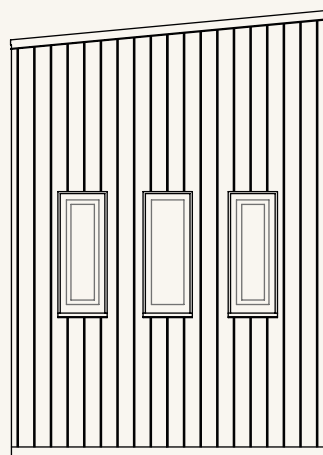

CARACTÉRISTIQUES TECHNIQUES

surface habitable

20 m²

hauteurs

420 m²

largeur

255 cm

longueur

660 cm

menuiseries

7

ouvrants

4

LA TINY HOME

CARACTÉRISTIQUES TECHNIQUES

Remorque

- 6.6x2.55m
- Double essieux (2x1.8t)
- 4 béquilles renforcées (4x1,3t)
- Antivol
- Roue de secours

Structure

- Type maison ossature bois (MOB) 45x95mm
- Isolation murs: laine de bois 80mm
- Isolation plafond et plancher: laine de bois 120mm
- Doublage intérieur CP peuplier 10mm
- Toiture tôle plié façon joint debout
- Pare vapeur
- Pare pluie

Menuiseries

- Fenêtres et portes fenêtres en bois. RAL en fonction du bardage et de la toiture.
- Double vitrage 4/16/4mm
- Stores opacifiant sur mesures sur toutes les ouvertures

Bardage

- Sapin du nord couleur ardoise de chez Ligne Alpe en pose vertical ou horizontale