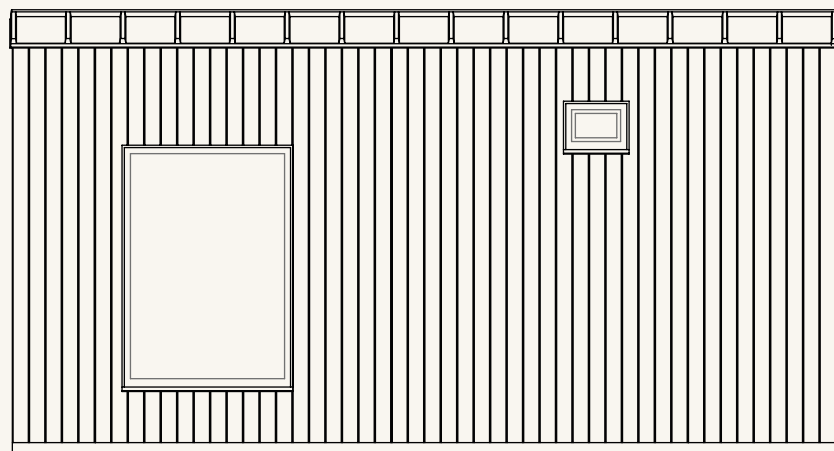

CARACTÉRISTIQUES TECHNIQUES

surface habitable

20 m²

hauteurs

420 m²

largeur

255 cm

longueur

660 cm

menuiseries

7

ouvrants

4

LA TINY HOME

CARACTÉRISTIQUES TECHNIQUES

Remorque

- 6.6x2.55m
- Double essieux (2x1.8t)
- 4 béquilles renforcées (4x1,3t)
- Antivol
- Roue de secours

Structure

- Type maison ossature bois (MOB) 45x95mm
- Isolation murs: laine de bois 80mm
- Isolation plafond et plancher: laine de bois 120mm
- Doublage intérieur CP peuplier 10mm
- Toiture tôle plié façon joint debout
- Pare vapeur
- Pare pluie

Menuiseries

- Fenêtres et portes fenêtres en bois. RAL en fonction du bardage et de la toiture.
- Double vitrage 4/16/4mm
- Stores opacifiant sur mesures sur toutes les ouvertures

Bardage

- Sapin du nord couleur ardoise de chez Ligne Alpe en pose vertical ou horizontale